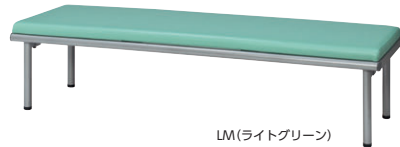

2人掛肘付  
65-0098-□ CMSNW 2N-□  
¥214,900  
W1185×D640×H580 SH390 ●19.5kg

■共通仕様

背・座/ビニールレザー張り  
肘・脚部/ブナ(ブラウン)

■張地カラー(ビニールレザー)

OKベンチ エコ材料

●基本タイプ

3人用背なし  
48-0293-□ OK-1536-□ □ □ ¥62,900  
W1800×D483×H420

3人用背付  
48-0294-□ OK-1535-□ □ □ ¥89,500  
W1800×D544×H745 SH420

オプションセット例

●肘付

●肘付

●肘付+ステッキホルダー付

●アシスト  
バー付

オプション

使用環境によってオプションをセレクト。

肘