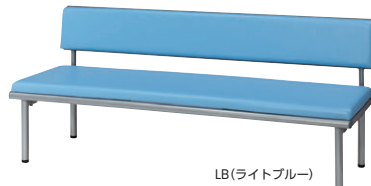

2人掛肘付  
65-0098-□ CMSNW 2N-□  
¥214,900  
W1185×D640×H580 SH390 ●19.5kg

■共通仕様

背・座/ビニールレザー張り  
肘・脚部/ブナ(ブラウン)

■張地カラー(ビニールレザー)

OKベンチ エコ材料

●基本タイプ

3人用背なし  
48-0293-□ OK-1536-□ □ □ ¥62,900  
W1800×D483×H420

3人用背付  
48-0294-□ OK-1535-□ □ □ ¥89,500  
W1800×D544×H745 SH420