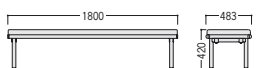

48-0295-0  
OK-1537  
¥18,100(1本)  
肘アーム/スチールパイプ  
肘本体/ブナ無垢材  
●梱包4本入

ステッキホルダー

48-0296-0  
OK-1538  
¥3,500(1個)  
ゴム成型品  
●梱包12個入

アシストバー

48-0297-0  
OK-1539  
¥28,100  
φ28.6スチールパイプ

●基本タイプ/背なし

●基本タイプ/背付

●肘付