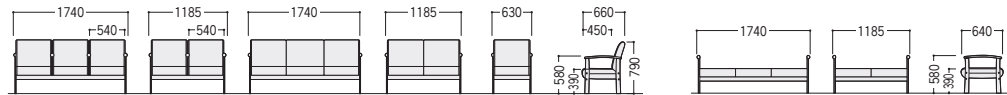

CMEロビーチェア 不要材料

●背付

3人掛中肘付  
65-0092-□ CMEH 2N-□  
¥378,300  
W1740×D660×H790 SH390 ●38.3kg

3人掛肘付  
65-0093-□ CMEW 2N-□  
¥295,600  
W1740×D660×H790 SH390 ●34.0kg

2人掛中肘付  
65-0094-□ CMHN 2N-□  
¥262,600  
W1185×D660×H790 SH390 ●26.0kg

2人掛肘付  
65-0095-□ CMHW 2N-□  
¥219,800  
W1185×D660×H790 SH390 ●24.1kg

●背付

1人掛肘付  
65-0096-□ CMW 2N-□  
¥148,000  
W630×D660×H790 SH390 ●14.2kg

●背なし

3人掛肘付  
65-0097-□ CMSEW 2N-□  
¥241,900  
W1740×D640×H580 SH390 ●27.5kg

2人掛肘付  
65-0098-□ CMSNW 2N-□  
¥214,900  
W1185×D640×H580 SH390 ●19.5kg

■共通仕様

背・座/ビニールレザー張り  
肘・脚部/ブナ(ブラウン)

■張地カラー(ビニールレザー)

OKベンチ エコ材料

●基本タイプ

3人用背なし  
48-0293-□ OK-1536-□ □ □ ¥62,900  
W1800×D483×H420

3人用背付  
48-0294-□ OK-1535-□ □ □ ¥89,500  
W1800×D544×H745 SH420