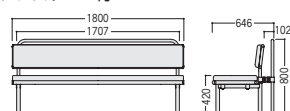

CMEロビーチェア 不要材料

●背付

3人掛中肘付
65-0092-□ CMEH 2N-□
¥378,300
W1740×D660×H790 SH390 ●38.3kg

3人掛肘付
65-0093-□ CMEW 2N-□
¥295,600
W1740×D660×H790 SH390 ●34.0kg

2人掛中肘付
65-0094-□ CMHN 2N-□
¥262,600
W1185×D660×H790 SH390 ●26.0kg

2人掛肘付
65-0095-□ CMHW 2N-□
¥219,800
W1185×D660×H790 SH390 ●24.1kg

●背付

1人掛肘付
65-0096-□ CMW 2N-□
¥148,000
W630×D660×H790 SH390 ●14.2kg

●背なし

3人掛肘付
65-0097-□ CMSEW 2N-□
¥241,900
W1740×D640×H580 SH390 ●27.5kg

2人掛肘付
65-0098-□ CMSNW 2N-□
¥214,900
W1185×D640×H580 SH390 ●19.5kg

■共通仕様

背・座/ビニールレザー張り
肘・脚部/ブナ(ブラウン)

■張地カラー(ビニールレザー)

OKベンチ エコ材料

●基本タイプ

3人用背なし
48-0293-□ OK-1536-□ □ □ ¥62,900
W1800×D483×H420

3人用背付
48-0294-□ OK-1535-□ □ □ ¥89,500
W1800×D544×H745 SH420

オプションセット例

●肘付

●肘付

●肘付+ステッキホルダー付

●アシスト
バー付

オプション

使用環境によってオプションをセレクト。

肘

48-0295-0
OK-1537
¥18,100(1本)
肘アーム/スチールパイプ
肘本体/ブナ無垢材
●梱包4本入

ステッキホルダー

48-0296-0
OK-1538
¥3,500(1個)
ゴム成型品
●梱包12個入

アシストバー

48-0297-0
OK-1539
¥28,100
φ28.6スチールパイプ

●基本タイプ/背なし

●基本タイプ/背付

●肘付

●アシストバー付

■仕様(ベンチ)

背・座/耐アルコール性ビニールレザー張り
合板芯材
背・座・脚フレーム/スチールパイプ、シルバー粉体塗装

■張地カラー(耐アルコール性ビニールレザー)