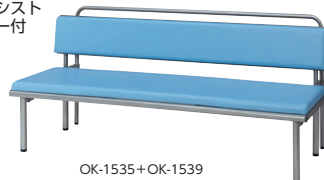

2人掛肘付  
65-0098-□ CMSNW 2N-□  
¥214,900  
W1185×D640×H580 SH390 ●19.5kg

■共通仕様

背・座/ビニールレザー張り  
肘・脚部/ブナ(ブラウン)

■張地カラー(ビニールレザー)

OKベンチ エコ材料

●基本タイプ

3人用背なし  
48-0293-□ OK-1536-□ □ □ ¥62,900  
W1800×D483×H420

3人用背付  
48-0294-□ OK-1535-□ □ □ ¥89,500  
W1800×D544×H745 SH420

オプションセット例

●肘付

●肘付

●肘付+ステッキホルダー付

●アシスト  
バー付

オプション

使用環境によってオプションをセレクト。

肘