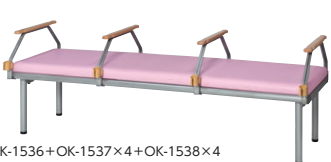

2人掛肘付  
65-0098-□ CMSNW 2N-□  
¥214,900  
W1185×D640×H580 SH390 ●19.5kg

■共通仕様

背・座/ビニールレザー張り  
肘・脚部/ブナ(ブラウン)

■張地カラー(ビニールレザー)

OKベンチ エコ材料

●基本タイプ

3人用背なし  
48-0293-□ OK-1536-□ □ □ ¥62,900  
W1800×D483×H420

3人用背付  
48-0294-□ OK-1535-□ □ □ ¥89,500  
W1800×D544×H745 SH420

オプションセット例

●肘付

●肘付

●肘付+ステッキホルダー付

●アシスト  
バー付

オプション

使用環境によってオプションをセレクト。

肘