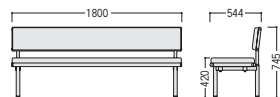

48-0295-0  
OK-1537  
¥18,100(1本)  
肘アーム/スチールパイプ  
肘本体/ブナ無垢材  
●梱包4本入

ステッキホルダー

48-0296-0  
OK-1538  
¥3,500(1個)  
ゴム成型品  
●梱包12個入

アシストバー

48-0297-0  
OK-1539  
¥28,100  
φ28.6スチールパイプ

●基本タイプ/背なし

●基本タイプ/背付

●肘付