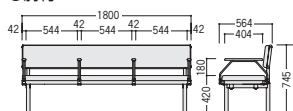

48-0295-0  
OK-1537  
¥18,100(1本)  
肘アーム/スチールパイプ  
肘本体/ブナ無垢材  
●梱包4本入

ステッキホルダー

48-0296-0  
OK-1538  
¥3,500(1個)  
ゴム成型品  
●梱包12個入

アシストバー

48-0297-0  
OK-1539  
¥28,100  
φ28.6スチールパイプ

●基本タイプ/背なし

●基本タイプ/背付

●肘付